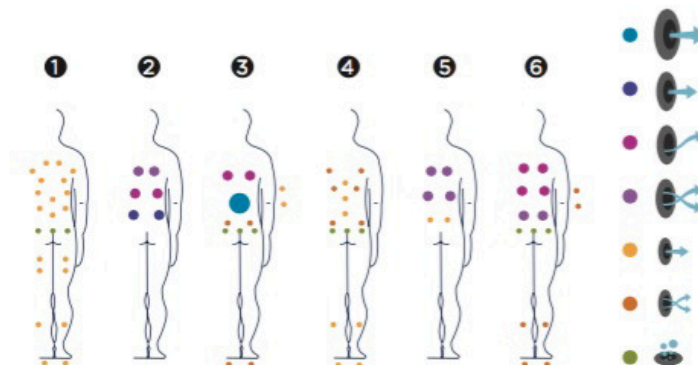

NOUVEAUTÉ 2016

Le spa Sunset est un modèle idéal pour quatre personnes. Il dispose d'un espace intérieur ample, à six positions de massage distinctes ainsi que de l'ensemble des prestations, qualité et garanties de la gamme Premium.

L'hydromassage a été soigné dans les moindres détails: le spa dispose de 6 positions distinctes qui permettent d'effectuer un circuit d'hydromassage complet. Il est équipé d'un total de 66 jets pour traiter chaque partie du corps : le dos, les bras, les jambes et les pieds. L'aéromassage, grâce à 12 buses d'air, aide à détendre les muscles du dos, apportant délasserment et relaxation.

Positions: 6 🦿

Dimensions: 216 x 216 x 90

Dimensions (±2cm)	216 x 216 x 90
Positions (assises / allongées)	6 (6 / -)
Volume Eau (l)	1.180
Poids (vide / plein) (kg)	536 / 1.716

Type Revêtement Meuble Extérieur	Graphite / Chêne blanchi / Noyer
Sans habillage	Option
Couleurs Acrylique	44 / 59 / 64 / 72 / 27

PRESTATIONS	
Total Points de Massage	78
Micro Massage Localisé Pression	26
Massage Rotatif Anti-tension	8
Massage Rotatif Drainage	22
Massage Pieds Reflexo	8
Massage Cervical	-
Jets Chaise-Longue Intensive Treatment	-
Buses Relax Impact System	12
Cascades Eau	-
Sources Eau	2
Appuie-tête	-
Panneau de Commande Numérique	•
Ultraviolet Treatment UV	•
Structure Métal Galvanisé	•
Base ABS	•
Energy Saving Cover	•
EcoSpa	Option